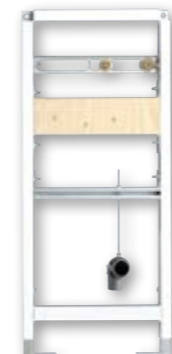

Frames

Size (mm)	Colour	Code	Price £
URINAL FRAME			
1185 x 450	White	HFM4100	245.00

WASHBASIN FRAME

985 x 525	White	HFM3820	175.00
1185 x 525	White	HFM3000	175.00

UTILITY SINK FRAME

1185 x 525	White	HFM5000	196.00
------------	-------	----------------	--------